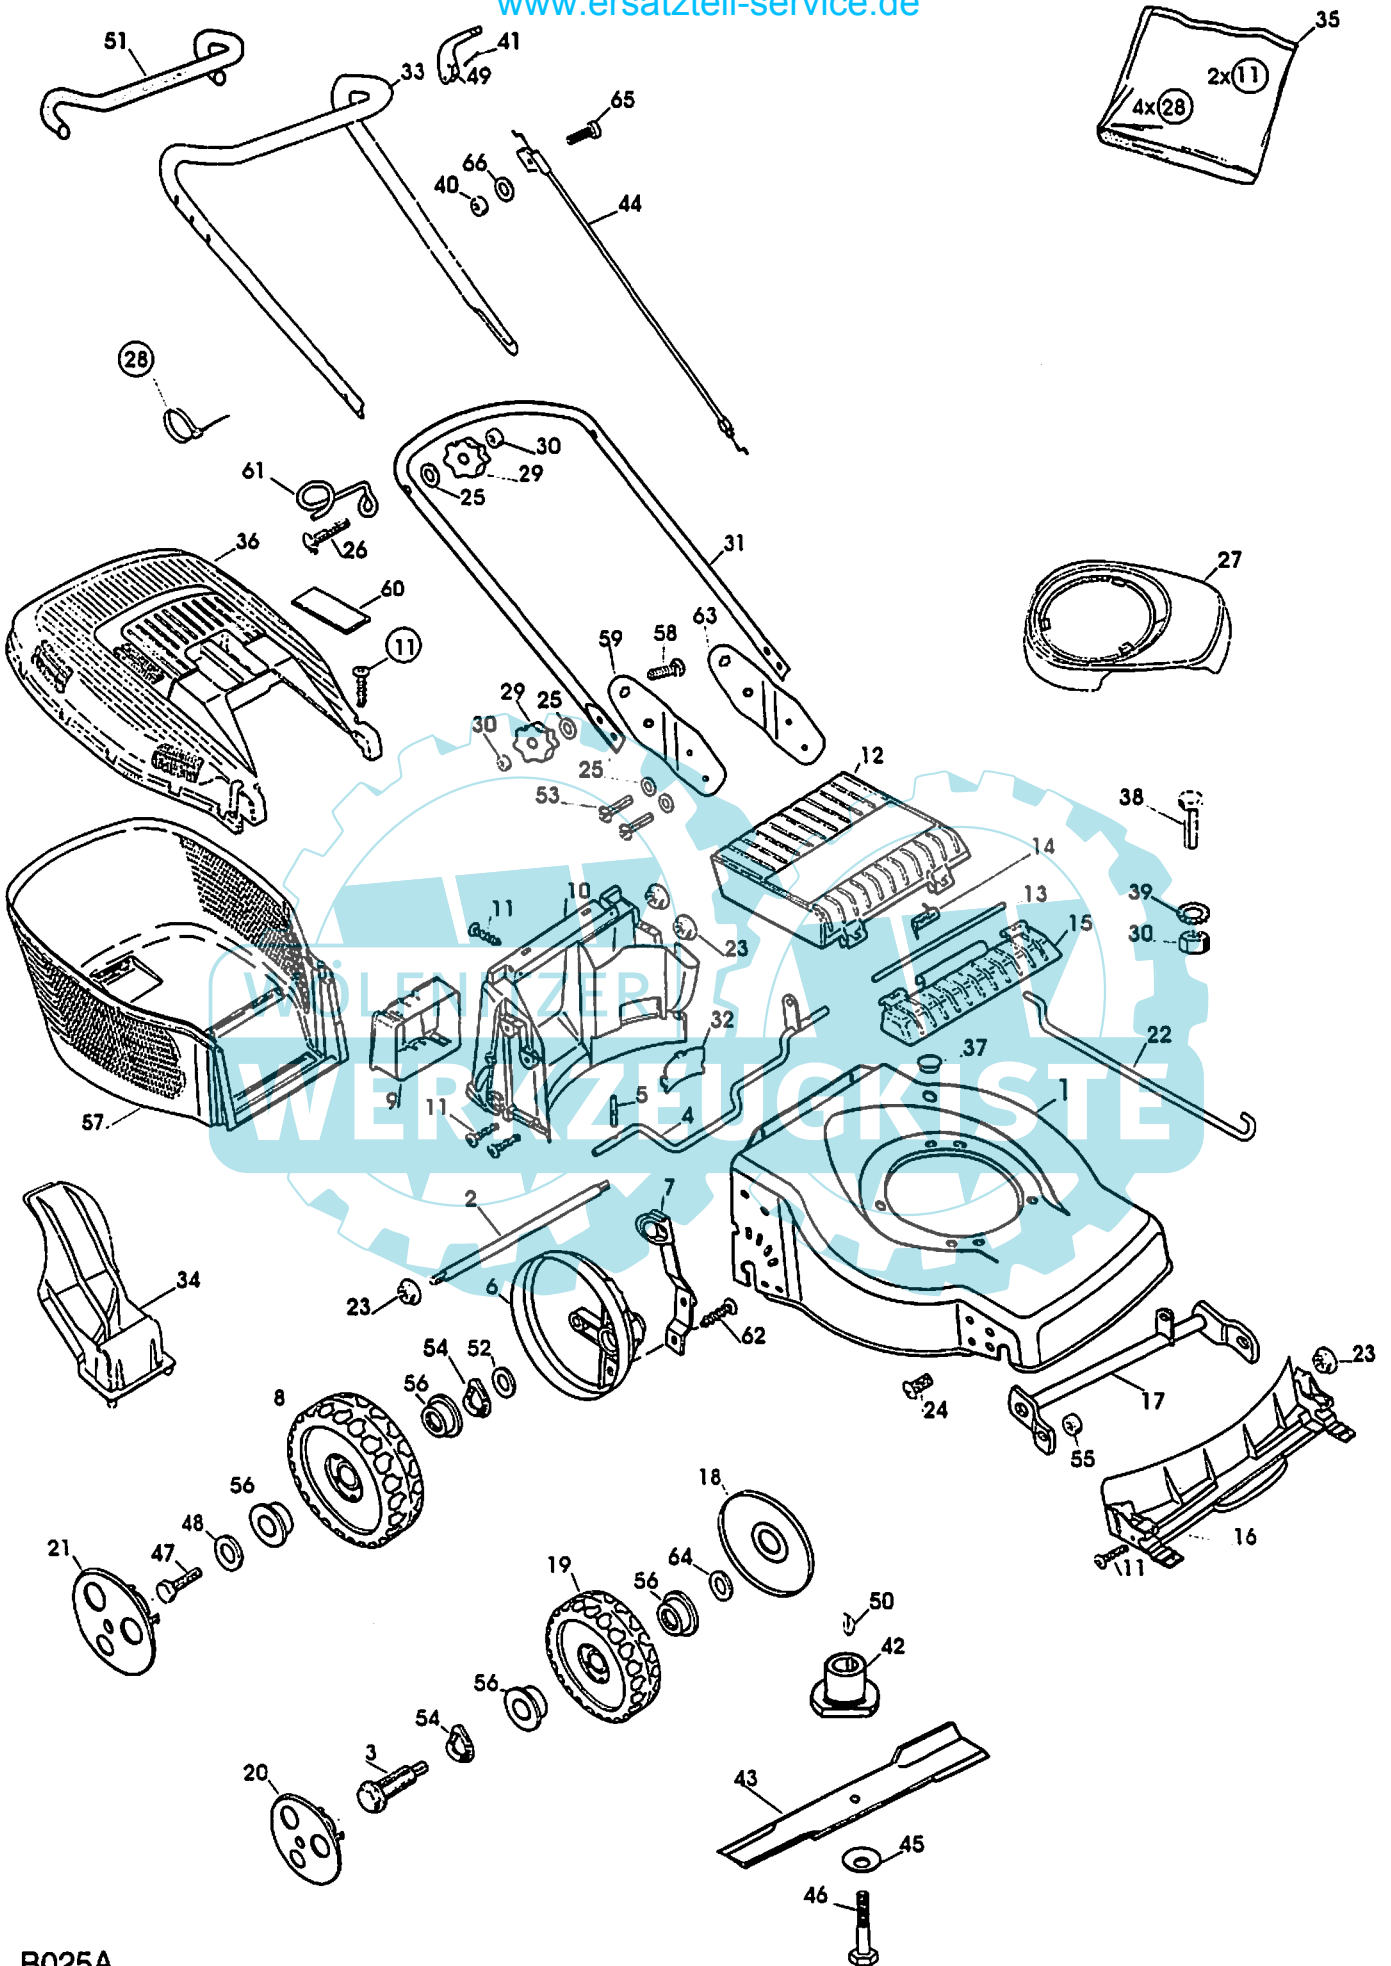

B025A

Ausgabe Issue 2000-1		Bild Nr. Picture No B025A		VARIOLUX 45 BC	VARIOLUX 45 BC	Seite Page 26		
Pos. Fig.	Anzahl/Quantity			Artikel Nr. Part No	Bezeichnung	Description	Satz Kit	Anmerkung Notes
1	1			1117-1144-02	Chassie-rot	Deck-red		
2	1			1117-1159-01	Verstärkungsstrebe	Reinforcement		
3	2			1111-3164-01	Radbolzen	Wheel axle bolt		
4	1			1117-1173-01	Hinterachse	Shaft-backside		
5	2			9595-0212-00	Spannstift	Locating pin		
6	2			1117-1304-01	Raddeckel	Wheel protection cap		
7	1			1117-1174-01	Höheneinstellhebe	Height adjust lever		
8	2			1111-3238-01	Rad	Wheel		
9	1			1111-2927-01	Batteriehalter	Battery holder		
10	1			1117-3008-01	Leitschiene-hintere	Baffle-rear		
11	12			9836-9512-12	Schraube	Screw		
12	1			1117-1156-02	Klappe-schwarz	Rear flap-black		
13	1			1117-1143-01	Achse	Shaft		
14	1			1117-1126-01	Feder	Spring-rear flap		
15	1			1117-1155-02	Klapphalterung-schw.	Flap holder-black		
16	1			1117-3007-01	Leitschiene-vordere	Baffle-front		
17	1			1117-1334-01	Vorderachse	Front shaft		
18	2			1117-1161-01	Radschutz	Wheel protection		
19	2			1111-3163-01	Rad	Wheel		
20	2			1111-2804-06	Nabenkapsel-grau	Hub cap-grey		
21	2			1111-2815-06	Nabenkapsel-grau	Hub cap-grey		
22	1			1117-1130-01	Höheneinstellstange	Connection rod		
23	8			1117-1131-01	Mutter	Nut		
24	2			9865-0816-16	Schraube	Screw		
25	8			9699-0028-02	Scheibe	Flat washer		
26	2			9898-0845-12	Schraube	Screw		
X 27	1			1111-3289-02	Motorhaube	Engine cover		
X 28	4			9579-0008-00	Kabelhalter	Cable holder		
29	4			1117-3194-01	Verriegelungsrad	Locking knob		
30	7			9799-0831-02	Mutter	Nut		
31	1			1117-3034-01	Führungsholm-Untert.	Handlebar-lower		
32	1			1117-1148-01	Deckel	Cap		
33	1			1117-3035-01	Führungsholm-Obert.	Handlebar-upper		Inkl. 51
34	1			1117-3001-01	Mulcherpropfen	Mulch plug		
35	1			1117-3028-01	Montagesatz	Assy kit		
36	1			1117-1157-02	Behälterdeckel-schwar.	Grassbag cover-black		Inkl. 60
37	1			1117-1119-01	Propfen	Cap		
38	3			9997-0830-16	Schraube	Screw		
39	3			9678-0009-02	Schloßscheibe	Lock washer		
40	1			9799-0631-02	Mutter	Nut		
41	1			9595-0258-00	Spannstift	Locating pin		
X 42	1			1111-9716-01	Messerhalterung	Blade holder		
X 43	1			1111-9718-01	Messer	Blade		
44	1			1117-1183-01	Motorbremsdraht	Engine brake cable		
45	1			1117-1065-01	Tellerfeder	Spring washer		
46	1			9987-5251-12	Schraube	Screw		
47	2			9997-0614-16	Schraube	Screw		
48	2			1117-1175-01	Scheibe	Washer		
X 49	1			1117-3221-01	Regulierbügel	OPC lever		
50	1			9600-0014-00	Keil	Key		
51	1			1117-3036-01	• Griff	• Foam grip		
52	2			9699-0036-02	Scheibe	Flat washer		
53	4			1117-1364-01	Schraube	Screw		
54	4			9694-0003-00	Scheibe	Washer		
55	2			9716-0831-02	Mutter	Nut		
56	8			9549-0053-00	Kugellager	Ball bearing		
57	1			1117-1218-01	Behälter-Unterteil	Lower grass bag		
58	2			9898-0835-12	Schraube	Screw		
59	1			1117-1341-01	Halter-rechts	Handle support-R.H.		
60	1			1117-1135-02	• Deckel-schwarz	• Cover-black		
61	1			1117-1116-01	Schnurhalter	Ropeholder		
62	2			9836-9512-12	Schraube	Screw		
63	1			1117-1340-01	Halter-links	Handle support-L.H.		